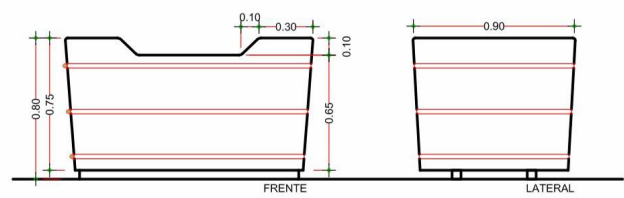

Gabriela Duplo

OFURÔ OVAL DUPLO Gabriela

Ofurô em madeira
teca de imersão
confeccionado
artesanalmente

INFORMAÇÕES

COMP.	LARGURA	ALTURA
1,40m	0,90m	0,75m
LITROS	CAPACIDADE	
400	2 pessoas	

OPCIONAIS

TAMPA ARTICULADA
EM MADEIRA TECA RIPADA

BANQUETA ESCADA
EM MADEIRA TECA

* Dimensões em milímetros. O produto pode apresentar variação de cor referente a imagem do catálogo.