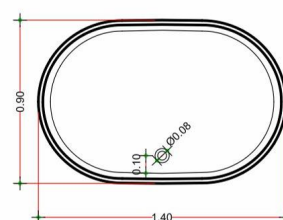

Gabriela Duplo

OFURÔ OVAL DUPLO Gabriela

Ofurô em madeira
teca de imersão
confeccionado
artesanalmente

INFORMAÇÕES

COMP.	LARGURA	ALTURA
1,40m	0,90m	0,75m
LITROS	CAPACIDADE	
400	2 pessoas	

OPCIONAIS

TAMPA ARTICULADA
EM MADEIRA TECA RIPADA

BANQUETA ESCADA
EM MADEIRA TECA

* Dimensões em milímetros. O produto pode apresentar variação de cor referente a imagem do catálogo.