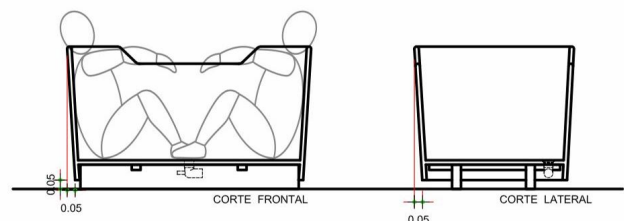

Gabriela Duplo

OFURÔ OVAL DUPLO Gabriela

Ofurô em madeira
teca de imersão
confeccionado
artesanalmente

INFORMAÇÕES

COMP.	LARGURA	ALTURA
1,40m	0,90m	0,75m
LITROS	CAPACIDADE	
400	2 pessoas	

OPCIONAIS

TAMPA ARTICULADA
EM MADEIRA TECA RIPADA

BANQUETA ESCADA
EM MADEIRA TECA

* Dimensões em milímetros. O produto pode apresentar variação de cor referente a imagem do catálogo.