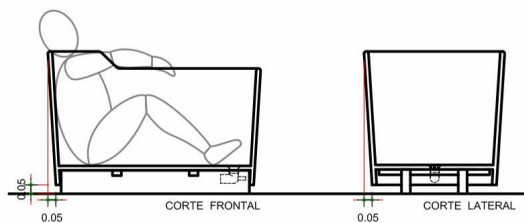

Gabriela

OFURÔ OVAL

Gabriela

Ofurô em madeira teca de imersão confeccionado artesanalmente

INFORMAÇÕES

COMP.	LARGURA	ALTURA
1,20m	0,80m	0,75m
LITROS	CAPACIDADE	
280	1 pessoa	

OPCIONAIS

TAMPA ARTICULADA EM MADEIRA TECA RIPADA

BANQUETA ESCADA EM MADEIRA TECA

* Dimensões em milímetros. O produto pode apresentar variação de cor referente a imagem do catálogo.