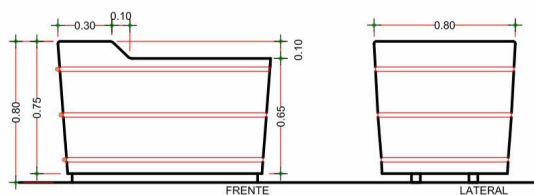

Gabriela

OFURÔ OVAL

Gabriela

Ofurô em madeira teca de imersão confeccionado artesanalmente

INFORMAÇÕES

COMP.	LARGURA	ALTURA
1,20m	0,80m	0,75m
LITROS	CAPACIDADE	
280	1 pessoa	

OPCIONAIS

TAMPA ARTICULADA EM MADEIRA TECA RIPADA

BANQUETA ESCADA EM MADEIRA TECA

* Dimensões em milímetros. O produto pode apresentar variação de cor referente a imagem do catálogo.