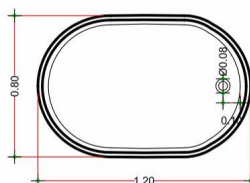

Gabriela

OFURÔ OVAL

Gabriela

Ofurô em madeira teca de imersão confeccionado artesanalmente

INFORMAÇÕES

COMP.	LARGURA	ALTURA
1,20m	0,80m	0,75m
LITROS	CAPACIDADE	
280	1 pessoa	

OPCIONAIS

TAMPA ARTICULADA EM MADEIRA TECA RIPADA

BANQUETA ESCADA EM MADEIRA TECA

* Dimensões em milímetros. O produto pode apresentar variação de cor referente a imagem do catálogo.